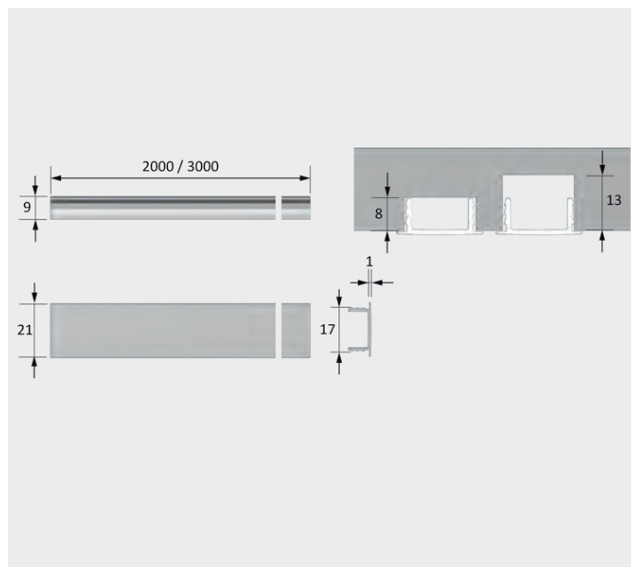

PRODUCTO

CHANNELLINE F

► DESCRIPCIÓN

Perfil de plástico, para luz lineal, modelo Channelline F, para muebles. Perfil para combinación con una luz Versa. Posibilidad de aplicar conectores en perfil. Recomendado para Versa Inside 120 y Versa Inside 160.

REFERENCIAS

-2000 mm: 5566401 (opalino).

-3000 mm: 5566402 (opalino).

-3000 mm (juego de 10 piezas): 5564113.

-Pieza de muestra de cubierta 300 mm: 5001201.

Características

Aplicación: Muebles.

Combinación recomendada: Versa 60, Versa 90, Versa 120.

Cubierta: Opalino (traslúcido).

IMÁGENES