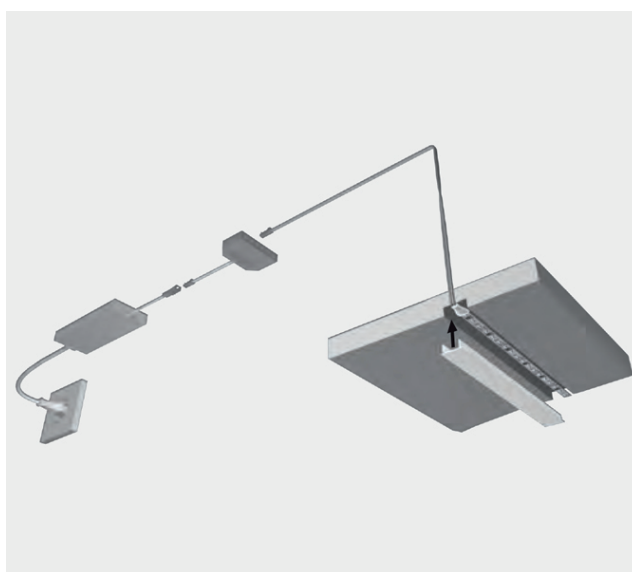

PRODUCTO

CHANNELLINE F

► DESCRIPCIÓN

Perfil de plástico, para luz lineal, modelo Channelline F, para muebles. Perfil para combinación con una luz Versa. Posibilidad de aplicar conectores en perfil. Recomendado para Versa Inside 120 y Versa Inside 160.

REFERENCIAS

-2000 mm: 5566401 (opalino).

-3000 mm: 5566402 (opalino).

-3000 mm (juego de 10 piezas): 5564113.

-Pieza de muestra de cubierta 300 mm: 5001201.

Características

Aplicación: Muebles.

Combinación recomendada: Versa 60, Versa 90, Versa 120.

Cubierta: Opalino (traslúcido).

IMÁGENES

MÁS INFORMACIÓN

Luces lineales Channelline F

magic
by HALEMEIER

Channelline F

Ventajas del producto

- ▶ Perfil de plástico opalino (traslúcido)

Características del producto

- ▶ Perfil para combinación con una luz Versa
- ▶ Posibilidad de aplicar conectores en perfil

Uso

- ▶ muebles

Información para pedidos

- ▶ La imagen de aplicación muestra Channelline F con Versa Inside 60
- ▶ Los transformadores LED y las luces LED se deben pedir por separado
- ▶ La unidad de embalaje consta de 1 pieza